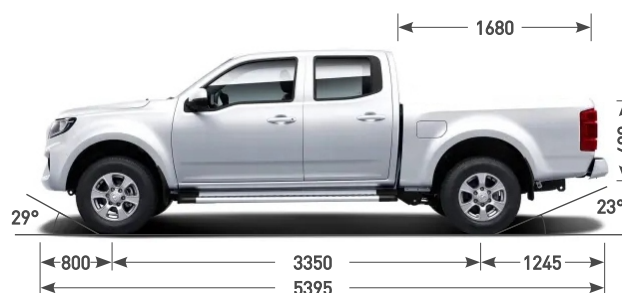

Цвет салона

- Черный
- Черно-коричневый